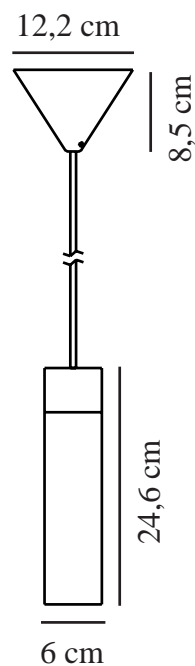

TILO | PENDELLEUCHE | WEISS

2010453001

nordlux®

Spannung (V): 220-240 Volt
IP-Grad: IP20
Maximale Lampenleistung (W):
15W
Klasse (Klasse 1, Klasse 2,
Klasse 3): Klasse 2 (Dopp. isoliert)
Leuchtmittelsockel: GU10
Parallelschaltung: False

Hauptmaterial: Metall
Sekundärmaterial: Holz
Kabel Farbe: Weiss
Kabel Länge (cm): 200
Oberflächenmaterial Kabel:
Textilien
Ist das Kabel austauschbar?:
False

Farbe: Weiss
Höhe (cm): 24.6
Breite (cm): 12
Schirmdurchmesser (cm): 6

EAN: 5704924018329
TUN: 2378748
Artikelnummer: 2010453001
Stück pro Hauptkarton: 6

Verkaufsbox Höhe (cm): 21.5
Verkaufsbox Breite (cm): 13
Verkaufsbox Tiefe (cm): 13
Verkaufsbox Volumen m³: 0.0036
Produkt Nettogewicht (kg): 0.663

• Skandinavischer Minimalismus • Schönes Holzdetail

Die minimalistische Tilo-Serie strahlt mit ihrem strengen Design und den klaren Linien skandinavische Eleganz aus. Der schmale Lampenkopf gibt ein präzises, nach unten gerichtetes Licht ab. Tilo kann an vielen Orten platziert werden – hängen Sie sie in einer Reihe über die Kücheninsel auf, verwenden Sie sie, um eine dunkle Ecke im Wohnzimmer zu beleuchten oder verwenden Sie sie neben dem Bett anstelle einer Wand- oder Tischleuchte.