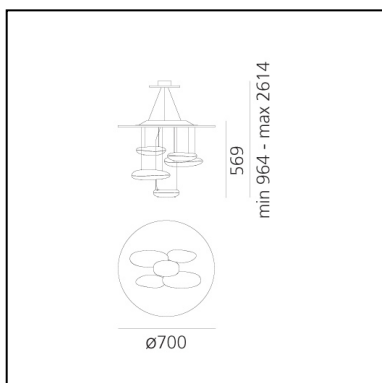

Mercury Mini Suspension LED 3000K

Ross Lovegrove

IP20     Dimmbar: +  -

LUMINAIRE

- Watt: **29W**
- Spannung (V): **220V-240V**
- Lichtstrom (lm): **1547lm**
- CCT: **3000K**
- Efficiency: **54%**
- Efficacy: **53.34lm/W**
- CRI: **90**
- Dimmable Typology: **Push**

FUNKTIONEN

- Produktcode: **1477110A**
- Farbe: **Polished chrome**
- Installation: **Pendelleuchte**
- Material: **Reflektierende Struktur aus Edelstahl, Leuchtkörper aus Aluminium**
- Serie: **Design Collection, Hydro**
- Anwendungsbereich: **Innenbeleuchtung**
- Einsatzbereich: **Hospitality, Büros, Residential**
- Lichtverteilung: **indirekt**
- design: **Ross Lovegrove**

DIMENSION

- Höhe: **562 mm**
- Breite: **700 mm**
- Max Höhe von der Decke: **2000 mm**

INKLUSIVE LICHTQUELLEN

- Kategorie: **Led**
- Anzahl: **1**
- Watt: **29W**
- Lichtstrom (lm): **4230lm**
- Farbtemperatur(K): **3000K**
- CRI: **90**
- Color Tolerance: **MacAdam 2SDCM**