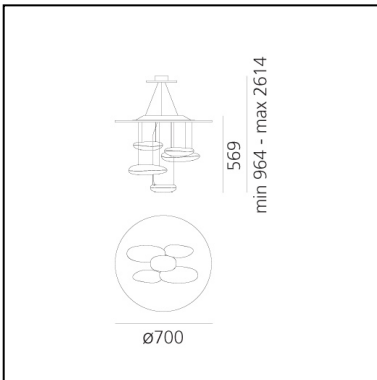

Mercury Mini Suspension LED 2700K

Ross Lovegrove

IP20   Dimmbar: 

LUMINAIRE

- Watt: **29W**
- Spannung (V): **220V-240V**
- Lichtstrom (lm): **1447lm**
- CCT: **2700K**
- Efficiency: **54%**
- Efficacy: **49.90lm/W**
- CRI: **90**
- Dimmable Typology: **Push**

FUNKTIONEN

- Produktcode: **1477W10A**
- Farbe: **Polished chrome**
- Installation: **Pendelleuchte**
- Material: **Reflektierende Struktur aus Edelstahl, Leuchtkörper aus Aluminium**
- Serie: **Design Collection, Hydro**
- Anwendungsbereich: **Innenbeleuchtung**
- Einsatzbereich: **Hospitality, Büros, Residential**
- Lichtverteilung: **indirekt**
- design: **Ross Lovegrove**

DIMENSION

- Höhe: **562 mm**
- Breite: **700 mm**
- Max Höhe von der Decke: **2000 mm**

INKLUSIVE LICHTQUELLEN

- Kategorie: **Led**
- Anzahl: **1**
- Watt: **29W**
- Farbtemperatur(K): **2700K**
- CRI: **90**
- Color Tolerance: **MacAdam 2SDCM**