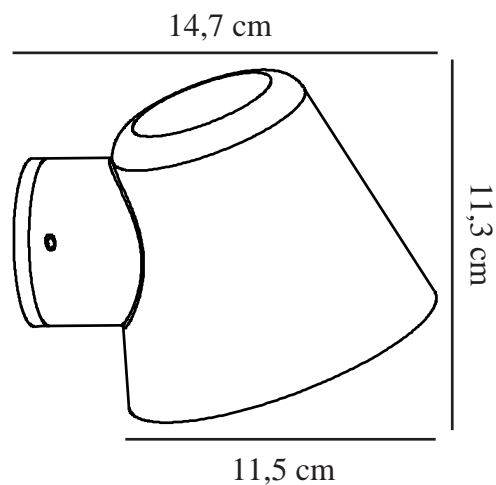

# ALERIA | WANDLEUCHE | MESSING

2019131035

nordlux®

Spannung (V): 220-240 Volt  
IP-Grad: IP44  
Maximale Lampenleistung (W):  
35W

Klasse (Klasse 1, Klasse 2,  
Klasse 3): Klasse 1 (Geerdet)  
Leuchtmittelsockel: GU10  
Parallelschaltung: False

Hauptmaterial: Messing  
Sekundärmaterial: Glas  
Geeignet für Meeresklima: True  
Farbe: Messing

Höhe (cm): 11.3  
Schirmdurchmesser (cm): 11.5  
Projektion (cm): 14.7

EAN: 5704924017421  
TUN: 2366786  
Artikelnummer: 2019131035  
Stück pro Hauptkarton: 3  
Verkaufsbox Höhe (cm): 10.6

Verkaufsbox Breite (cm): 15.3  
Verkaufsbox Tiefe (cm): 12.3  
Verkaufsbox Volumen m<sup>3</sup>: 0.002  
Produkt Nettogewicht (kg): 0.425

- **Modernes und kompaktes Design** • Entwickelt für den Einsatz im Freien und im Badezimmer • **Dark Sky Protection**
- **Robustes Material, das für raue Wetterbedingungen gut geeignet ist** • **15 Jahre Garantie auf**