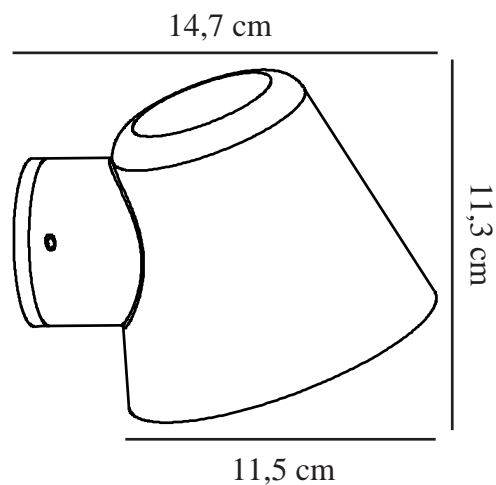

ALERIA | WANDLEUCHE | VERZINKT

2019131031

nordlux®

Spannung (V): 230 Volt
IP-Grad: IP44
Maximale Lampenleistung (W): 35W
Klasse (Klasse 1, Klasse 2, Klasse 3): Klasse 1 (Geerdet)
Leuchtmittelsockel: GU10
Parallelschaltung: False
Hauptmaterial: Verzinkter Stahl
Sekundärmaterial: Glas
Geeignet für Meeresklima: True
Farbe: Verzinkt

Höhe (cm): 11.3
Breite (cm): 11.5
Schirmdurchmesser (cm): 11.5
Projektion (cm): 14.4
EAN: 5704924014673
TUN: 2310353
Artikelnummer: 2019131031
Stück pro Hauptkarton: 3
Verkaufsbox Höhe (cm): 10.6

Verkaufsbox Breite (cm): 15.3
Verkaufsbox Tiefe (cm): 12.3
Verkaufsbox Volumen m³: 0.002
Produkt Nettogewicht (kg): 0.4