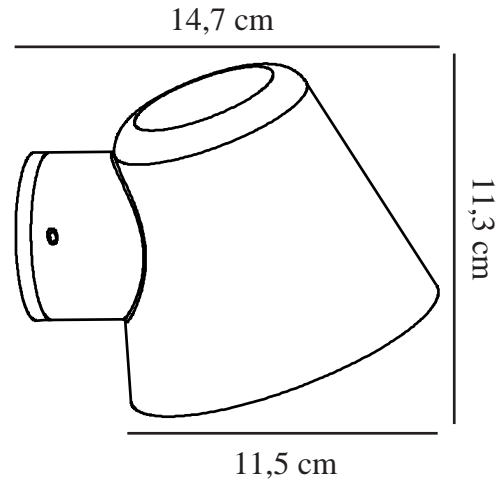

ALERIA | WANDLEUCHE | GRAU

2019131010

nordlux®

Spannung (V): 230 Volt
IP-Grad: IP44
Maximale Lampenleistung (W):
35W

Klasse (Klasse 1, Klasse 2,
Klasse 3): Klasse 1 (Geerdet)
Leuchtmittelsockel: GU10
Parallelschaltung: False

Hauptmaterial: Metall
Geeignet für Meeresklima: False
Farbe: Grau

Höhe (cm): 11.3
Breite (cm): 11.5
Projektion (cm): 14.7

EAN: 5704924000737
TUN: 2085858
Artikelnummer: 2019131010
Stück pro Hauptkarton: 3
Verkaufsbox Höhe (cm): 10.6

Verkaufsbox Breite (cm): 15.3
Verkaufsbox Tiefe (cm): 12.3
Verkaufsbox Volumen m³: 0.002
Produkt Nettogewicht (kg): 0.33

• Modernes und kompaktes Design • Entwickelt für den Einsatz im Freien und im
Badezimmer

Aleria ist eine kleine Leuchte, die nur wenig Platz in Anspruch nimmt und gleichzeitig ein gutes funktionales Licht bietet. Mit ihren weichen Formen und dem eleganten Design stellt diese Leuchte eine schöne Dekoration für Ihren Außenbereich dar. Aleria ist aus lackiertem Aluminium gefertigt und eignet sich zum Beispiel für die Einfahrt, die Haustür oder die Garage.