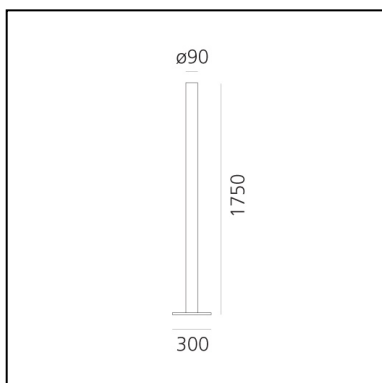

Ilio - White - 3000K - App Compatible

Ernesto Gismondi

IP20     Dimmbar: +  -

LUMINAIRE

- Watt: **45W**
- Spannung (V): **220-240V**
- Lichtstrom (lm): **3564lm**
- CCT: **3000K**
- Efficiency: **88%**
- Efficacy: **79.2lm/W**
- CRI: **90**
- Dimmer Typology: **Microswitch Dimmer**

BESCHREIBUNG

Ilio ist eine auf das Wesentliche reduzierte Stehleuchte, bei der die geometrische Synthese die produktive und funktionelle Intelligenz zum Ausdruck bringt. Mit der Entwicklung der LED- Technologie haben sich die Parameter für die Proportionen von Ilio geändert.

DIMENSION

- Höhe: **cm 175**
- Breite: **cm 9**
- Länge Fuß: **cm 30**
- Breite Fuß: **cm 30**
- Widerstand: **N.D.**
- Glühdrahttest: **750°**

INKLUSIVE LICHTQUELLEN

- Kategorie: **Led**
- Anzahl: **1**
- Watt: **37W**
- Lichtstrom (lm): **3899lm**
- Farbtemperatur(K): **3000K**
- CRI: **90**
- Color Tolerance: **MacAdam 2SDCM**
- Efficacy: **107lm/W**
- Service Life: **50000-L70**