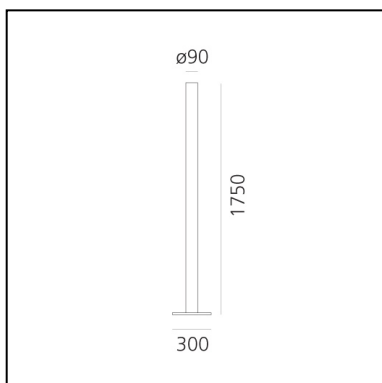

Ilio - White - 2700K - App Compatible

Ernesto Gismondi

IP20     Dimmbar: +  -

LUMINAIRE

- Watt: **45W**
- Spannung (V): **220-240V**
- Lichtstrom (lm): **3332lm**
- CCT: **2700K**
- Efficiency: **87%**
- Efficacy: **74.04lm/W**
- CRI: **90**
- Dimmer Typology: **Microswitch Dimmer**

BESCHREIBUNG

Ilio ist eine auf das Wesentliche reduzierte Stehleuchte, bei der die geometrische Synthese die produktive und funktionelle Intelligenz zum Ausdruck bringt. Mit der Entwicklung der LED- Technologie haben sich die Parameter für die Proportionen von Ilio geändert.

DIMENSION

- Höhe: **cm 175**
- Breite: **cm 9**
- Länge Fuß: **cm 30**
- Breite Fuß: **cm 30**
- Widerstand: **N.D.**
- Glühdrahttest: **750°**

INKLUSIVE LICHTQUELLEN

- Kategorie: **Led**
- Anzahl: **1**
- Watt: **36.36W**
- Lichtstrom (lm): **3646lm**
- Farbtemperatur(K): **2700K**
- CRI: **90**
- Color Tolerance: **MacAdam 2SDCM**
- Efficacy: **100lm/W**
- Service Life: **50000-L70**