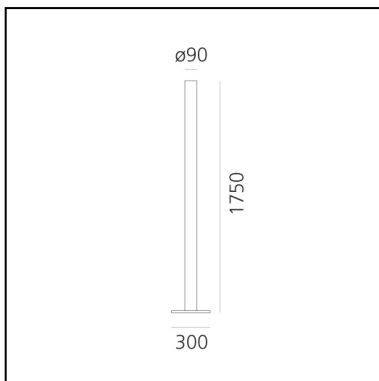

Ilio - Rubin Red - 3000K - App Compatible

Ernesto Gismondi

LUMINAIRE

- Watt: **45W**
- Spannung (V): **220-240V**
- Lichtstrom (lm): **3564lm**
- CCT: **3000K**
- Efficiency: **88%**
- Efficacy: **79.2lm/W**
- CRI: **90**
- Dimmer Typology: **Microswitch Dimmer**

BESCHREIBUNG

Ilio ist eine auf das Wesentliche reduzierte Stehleuchte, bei der die geometrische Synthese die produktive und funktionelle Intelligenz zum Ausdruck bringt. Mit der Entwicklung der LED- Technologie haben sich die Parameter für die Proportionen von Ilio geändert.

ARTIKELNUMMER: 1640010APP

FUNKTIONEN

- Artikelnummer: **1640010APP**
- Farbe: **Rubin Red**
- Installation: **Stehleuchte**
- Material: **Aluminium, steel**
- Serie: **Design Collection**
- Anwendungsbereich: **Innenbeleuchtung**
- Einsatzbereich: **Hospitality, Residential**
- Lichtverteilung: **indirektes Licht**
- design: **Ernesto Gismondi**

DIMENSION

- Höhe: **cm 175**
- Breite: **cm 9**
- Länge Fuß: **cm 30**
- Breite Fuß: **cm 30**
- Widerstand: **N.D.**
- Glühdrahttest: **750°**

INKLUSIVE LICHTQUELLEN