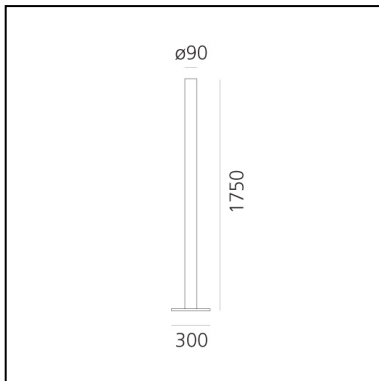

## LUMINAIRE

- Watt: **45W**
- Spannung (V): **220-240V**
- Lichtstrom (lm): **3332lm**
- CCT: **2700K**
- Efficiency: **87%**
- Efficacy: **74.04lm/W**
- CRI: **90**
- Dimmer Typology: **Microswitch Dimmer**

## DIMENSION

- Höhe: **cm 175**
- Breite: **cm 9**
- Länge Fuß: **cm 30**
- Breite Fuß: **cm 30**
- Widerstand: **N.D.**
- Glühdrahttest: **750°**