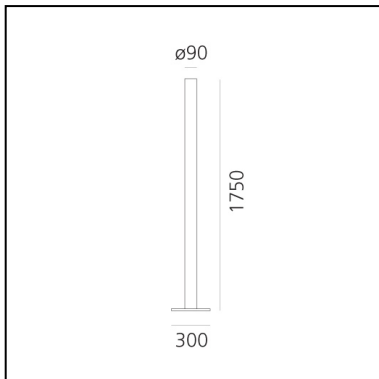

Ilio - Matte Black - 3000K - App Compatible

Ernesto Gismondi

IP20     Dimmbar: +  -

LUMINAIRE

- Watt: **45W**
- Spannung (V): **220-240V**
- Lichtstrom (lm): **3564lm**
- CCT: **3000K**
- Efficiency: **88%**
- Efficacy: **79.20lm/W**
- CRI: **90**
- Dimmer Typology: **Microswitch Dimmer**

Anmerkungen

BESCHREIBUNG

Ilio ist eine auf das Wesentliche reduzierte Stehleuchte, bei der die geometrische Synthese die produktive und funktionelle Intelligenz zum Ausdruck bringt. Mit der Entwicklung der LED- Technologie haben sich die Parameter für die Proportionen von Ilio geändert.

DIMENSION

- Höhe: **cm 175**
- Breite: **cm 9**
- Länge Fuß: **cm 30**
- Breite Fuß: **cm 30**
- Widerstand: **N.D.**
- Glühdrahttest: **750°**

INKLUSIVE LICHTQUELLEN

- Kategorie: **Led**
- Anzahl: **1**
- Watt: **37W**
- Lichtstrom (lm): **3899lm**
- Farbtemperatur(K): **3000K**
- CRI: **90**
- Color Tolerance: **MacAdam 2SDCM**
- Efficacy: **107lm/W**
- Service Life: **50000-L70**