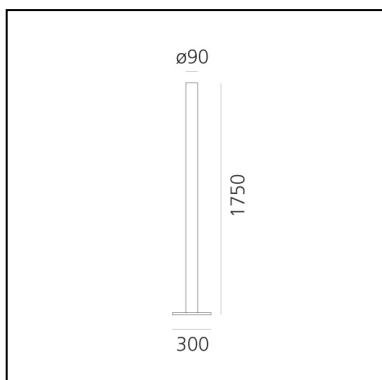

LUMINAIRE

- Watt: **45W**
- Spannung (V): **220-240V**
- Lichtstrom (lm): **3332lm**
- CCT: **2700K**
- Efficiency: **87%**
- Efficacy: **74.04lm/W**
- CRI: **90**
- Dimmer Typology: **Microswitch Dimmer**

Anmerkungen

BESCHREIBUNG

Ilio ist eine auf das Wesentliche reduzierte Stehleuchte, bei der die geometrische Synthese die produktive und funktionelle Intelligenz zum Ausdruck bringt. Mit der Entwicklung der LED- Technologie haben sich die Parameter für die Proportionen von Ilio geändert.

ARTIKELNUMMER: 1640W80APP

FUNKTIONEN

- Artikelnummer: **1640W80APP**
- Farbe: **Matte Black**
- Installation: **Stehleuchte**
- Material: **Aluminium, steel**
- Serie: **Design Collection**
- Anwendungsbereich: **Innenbeleuchtung**
- Einsatzbereich: **Hospitality, Residential**
- Lichtverteilung: **indirektes Licht**
- design: **Ernesto Gismondi**

DIMENSION

- Höhe: **cm 175**
- Breite: **cm 9**
- Länge Fuß: **cm 30**
- Breite Fuß: **cm 30**
- Widerstand: **N.D.**
- Glühdrahttest: **750°**

INKLUSIVE LICHTQUELLEN