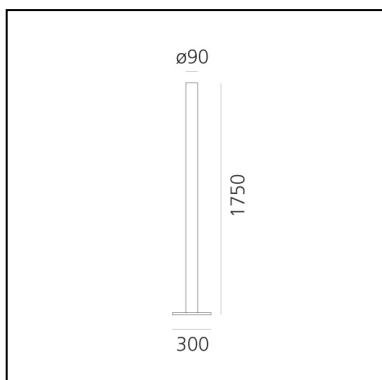

Ilio - Glossy Black - 3000K - App Compatible

Ernesto Gismondi

IP20     Dimmbar: +  -

LUMINAIRE

- Watt: **45W**
- Spannung (V): **220-240V**
- Lichtstrom (lm): **3564lm**
- CCT: **3000K**
- Efficiency: **88%**
- Efficacy: **79.2lm/W**
- CRI: **90**
- Dimmer Typology: **Microswitch Dimmer**

BESCHREIBUNG

Ilio ist eine auf das Wesentliche reduzierte Stehleuchte, bei der die geometrische Synthese die produktive und funktionelle Intelligenz zum Ausdruck bringt. Mit der Entwicklung der LED- Technologie haben sich die Parameter für die Proportionen von Ilio geändert.

DIMENSION

- Höhe: **cm 175**
- Breite: **cm 9**
- Länge Fuß: **cm 30**
- Breite Fuß: **cm 30**
- Widerstand: **N.D.**
- Glühdrahttest: **750°**

INKLUSIVE LICHTQUELLEN

- Kategorie: **Led**
- Anzahl: **1**
- Watt: **37W**
- Lichtstrom (lm): **3899lm**
- Farbtemperatur(K): **3000K**
- CRI: **90**
- Color Tolerance: **MacAdam 2SDCM**
- Efficacy: **107lm/W**
- Service Life: **50000-L70**