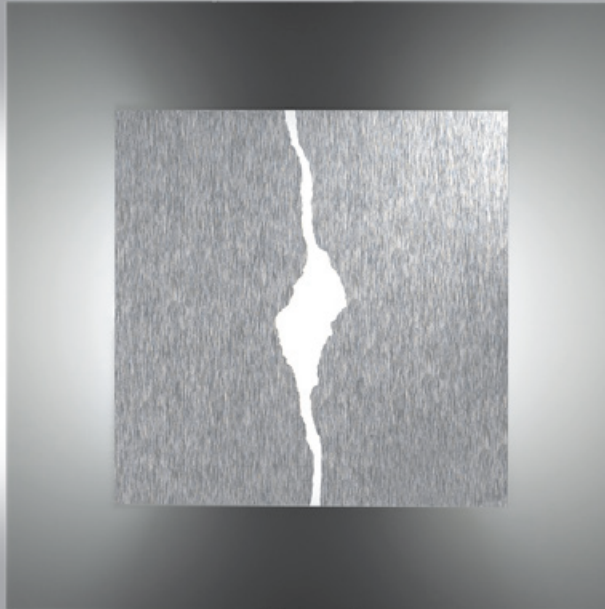

CANYON

Wandleuchte

Art.-Nr. 52-804-072

EAN-Nr.: 4012902097800

Produkteigenschaften

Material:	Aluminium, fein gebürstet, eloxiert, Acrylglas weiß
Farbe:	aluminium
Abmessungen:	L: 280mm B: 280mm H: 75mm
Gewicht:	1kg
Dimmbarkeit:	dimmbar
Systemleistung:	2120lm / 19,5W
Weitere Merkmale:	LED, 2700K, CRI 95, Schutzklasse 2, IP20, CE