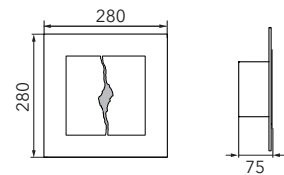

CANYON

Wandleuchte

Art.-Nr. 52-804-072

EAN-Nr.: 4012902097800

Produkteigenschaften

Material:	Aluminium, fein gebürstet, eloxiert, Acrylglas weiß
Farbe:	aluminium
Abmessungen:	L: 280mm B: 280mm H: 75mm
Gewicht:	1kg
Dimmbarkeit:	dimmbar
Systemleistung:	2120lm / 19,5W
Weitere Merkmale:	LED, 2700K, CRI 95, Schutzklasse 2, IP20, CE