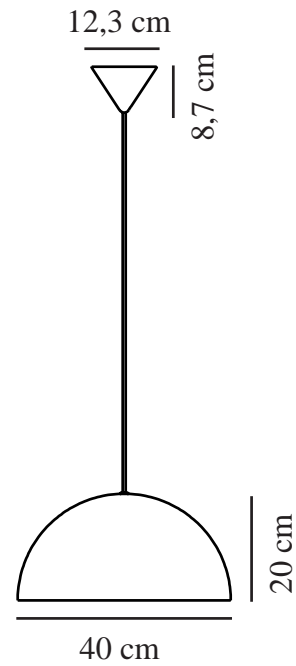

ELLEN 40 | PENDELLEUCHE | SCHWARZ

48573003

nordlux®

Spannung (V): 220-240 Volt
IP-Grad: IP20
Maximale Lampenleistung (W):
40W
Klasse (Klasse 1, Klasse 2,
Klasse 3): Klasse 2 (Dopp. isoliert)
Leuchtmittelsockel: E27
: Yes with compatible bulb

Hauptmaterial: Metall
Kabel Farbe: Schwarz
Kabel Länge (cm): 200
Oberflächenmaterial Kabel:
Textilien
Ist das Kabel austauschbar?:
False

Farbe: Schwarz
Schirmdurchmesser (cm): 40
Schirmhöhe (cm): 20
EAN: 5701581458680
TUN: 2042327
Artikelnummer: 48573003
Stück pro Hauptkarton: 2

Verkaufsbox Höhe (cm): 23.5
Verkaufsbox Breite (cm): 41
Verkaufsbox Tiefe (cm): 41
Verkaufsbox Volumen m³: 0.0395
Produkt Nettogewicht (kg): 1.8

• Zeitgenössischer und schlichter Stil • Sorgt für ein weiches Downlight