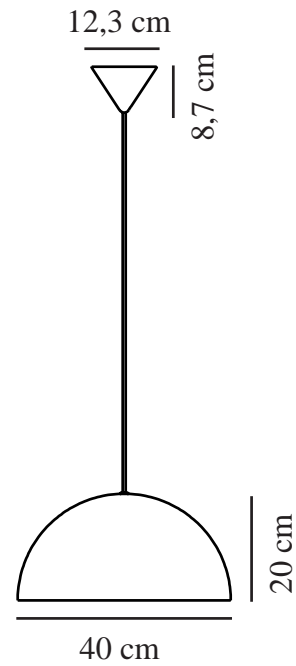

ELLEN 40 | PENDELLEUCHE | WEISS

48573001

nordlux®

Spannung (V): 220-240 Volt
IP-Grad: IP20
Maximale Lampenleistung (W):
40W
Klasse (Klasse 1, Klasse 2,
Klasse 3): Klasse 2 (Dopp. isoliert)
Leuchtmittelsockel: E27
: Yes with compatible bulb

Hauptmaterial: Metall
Kabel Farbe: Weiss
Kabel Länge (cm): 200
Oberflächenmaterial Kabel:
Textilien
Ist das Kabel austauschbar?:
False

Farbe: Weiss
Schirmdurchmesser (cm): 40
Schirmhöhe (cm): 20
EAN: 5701581458581
TUN: 2042326
Artikelnummer: 48573001
Stück pro Hauptkarton: 2

Verkaufsbox Höhe (cm): 23.5
Verkaufsbox Breite (cm): 41
Verkaufsbox Tiefe (cm): 41
Verkaufsbox Volumen m³: 0.0395
Produkt Nettogewicht (kg): 1.8

• Zeitgenössischer und schlichter Stil • Sorgt für ein weiches Downlight