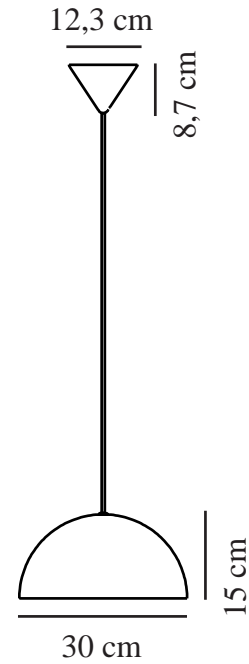

ELLEN 30 | PENDELLEUCHE | SCHWARZ

48563003

nordlux®

Spannung (V): 220-240 Volt
IP-Grad: IP20
Maximale Lampenleistung (W):
40W
Klasse (Klasse 1, Klasse 2,
Klasse 3): Klasse 2 (Dopp. isoliert)
Leuchtmittelsockel: E27
: Yes with compatible bulb

Hauptmaterial: Metall
Kabel Farbe: Schwarz
Kabel Länge (cm): 200
Oberflächenmaterial Kabel:
Textilien
Ist das Kabel austauschbar?:
False

Farbe: Schwarz
Höhe (cm): 29
Breite (cm): 30
Schirmdurchmesser (cm): 30
Schirmhöhe (cm): 15
Länge (cm): 30

EAN: 5701581458482
TUN: 2042325
Artikelnummer: 48563003
Stück pro Hauptkarton: 3

Verkaufsbox Höhe (cm): 18
Verkaufsbox Breite (cm): 31
Verkaufsbox Tiefe (cm): 31
Verkaufsbox Volumen m³: 0.0173
Produkt Nettogewicht (kg): 1

• Zeitgenössischer und schlichter Stil • Sorgt für ein weiches Downlight

Ellen verkörpert minimalistisches und zeitloses skandinavisches Design und passt wunderbar zu den meisten Einrichtungsstilen. Der große, runde Schirm sorgt für ein visuelles Volumen und ein breites Lichtfeld, das eine angenehme Beleuchtung schafft.