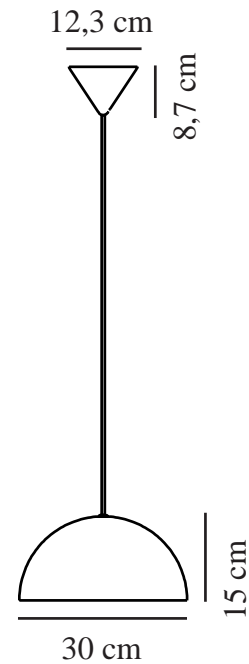

ELLEN 30 | PENDELLEUCHE | WEISS

48563001

nordlux®

Spannung (V): 220-240 Volt
IP-Grad: IP20
Maximale Lampenleistung (W):
40W
Klasse (Klasse 1, Klasse 2,
Klasse 3): Klasse 2 (Dopp. isoliert)
Leuchtmittelsockel: E27
: Yes with compatible bulb

Hauptmaterial: Metall
Kabel Farbe: Weiss
Kabel Länge (cm): 200
Oberflächenmaterial Kabel:
Textilien
Ist das Kabel austauschbar?:
False

Farbe: Weiss
Schirmdurchmesser (cm): 30
Schirmhöhe (cm): 15
EAN: 5701581463066
TUN: 2042324
Artikelnummer: 48563001
Stück pro Hauptkarton: 3

Verkaufsbox Höhe (cm): 18
Verkaufsbox Breite (cm): 31
Verkaufsbox Tiefe (cm): 31
Verkaufsbox Volumen m³: 0.0173
Produkt Nettogewicht (kg): 1

• Zeitgenössischer und schlichter Stil • Sorgt für ein weiches Downlight