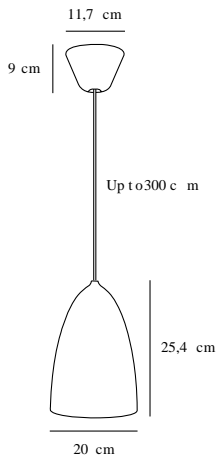

# NEXUS 2 | PENDELLEUCHE | SCHWARZ

2020583003

Spannung (V): 230 Volt  
IP-Grad: IP20  
Maximale Lampenleistung (W):  
40W  
Klasse (Klasse 1, Klasse 2,  
Klasse 3): Klasse 2 (Dopp. isoliert)  
Leuchtmittelsockel: E27

Hauptmaterial: Metall  
Sekundärmaterial: Plastik  
Kabel Farbe: Schwarz  
Kabel Länge (cm): 300  
Oberflächenmaterial Kabel:  
Textilien  
Ist das Kabel austauschbar?:  
False

Farbe: Schwarz  
Höhe (cm): 25.4  
Breite (cm): 20  
Schirmdurchmesser (cm): 20  
Schirmhöhe (cm): 25.2

EAN: 5704924002359  
Artikelnummer: 2020583003  
Stück pro Hauptkarton: 2

Verkaufsbox Höhe (cm): 32  
Verkaufsbox Breite (cm): 22.5  
Verkaufsbox Tiefe (cm): 22.5  
Verkaufsbox Volumen m<sup>3</sup>: 0.0162  
Produkt Nettogewicht (kg): 0.89