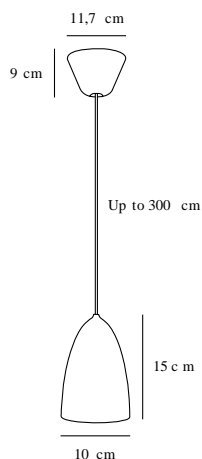

NEXUS 2.0 SMALL | PENDELLEUCHE | WEISS/TELEGRAU

2020563001

Spannung (V): 230 Volt
IP-Grad: IP20
Maximale Lampenleistung (W):
6W
Klasse (Klasse 1, Klasse 2,
Klasse 3): Klasse 2 (Dopp. isoliert)
Leuchtmittelsockel: GU10

Hauptmaterial: Metall
Sekundärmaterial: Plastik
Kabel Farbe: Weiss
Kabel Länge (cm): 300
Oberflächenmaterial Kabel:
Textilien
Ist das Kabel austauschbar?:
False

Farbe: Weiss/Telegrau
Höhe (cm): 15
Breite (cm): 10
Schirmdurchmesser (cm): 10
Schirmhöhe (cm): 15.3

EAN: 5704924002328
Artikelnummer: 2020563001
Stück pro Hauptkarton: 3

Verkaufsbox Höhe (cm): 22
Verkaufsbox Breite (cm): 12.5
Verkaufsbox Tiefe (cm): 12.5
Verkaufsbox Volumen m³: 0.0034
Produkt Nettogewicht (kg): 0.413