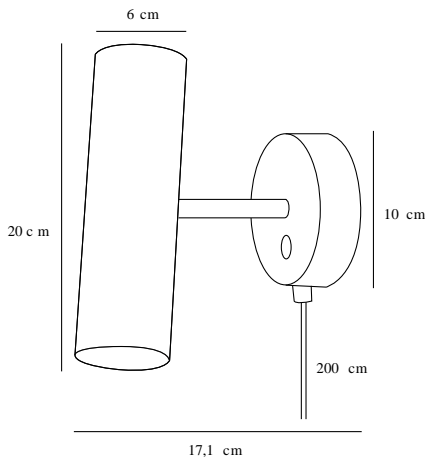

MIB 6 | WANDLEUCHE | SCHWARZ

61681003

Spannung (V): 230 Volt
IP-Grad: IP20
Maximale Lampenleistung (W):
8W
Klasse (Klasse 1, Klasse 2,
Klasse 3): Klasse 2 (Dopp. isoliert)
Leuchtmittelsockel: GU10
: False
Schalterplatzierung: Auf
Wandplatte

Hauptmaterial: Metall
Sekundärmaterial: Plastik
Kabel Farbe: Schwarz
Kabel Länge (cm): 200
Oberflächenmaterial Kabel: Plastik
Ist das Kabel austauschbar?: True

Farbe: Schwarz
Höhe (cm): 20
Breite (cm): 10
Schirmdurchmesser (cm): 6
Schirmhöhe (cm): 20
Projektion (cm): 17.1
Neigungswinkel (°): 90

EAN: 5704924000409
TUN: 2075961
Artikelnummer: 61681003

Stück pro Hauptkarton: 3
Verkaufsbox Höhe (cm): 29
Verkaufsbox Breite (cm): 13.5
Verkaufsbox Tiefe (cm): 13.5
Verkaufsbox Volumen m³ : 0.0053
Produkt Nettogewicht (kg): 0.85