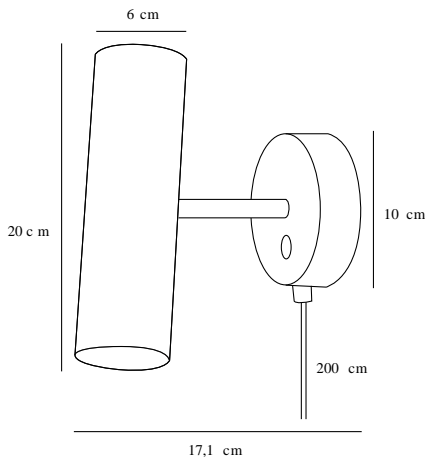

MIB 6 | WANDLEUCHE | WEISS

61681001

Spannung (V): 230 Volt
IP-Grad: IP20
Maximale Lampenleistung (W):
8W
Klasse (Klasse 1, Klasse 2,
Klasse 3): Klasse 2 (Dopp. isoliert)
Leuchtmittelsockel: GU10
: False
Schalterplatzierung: Auf
Wandplatte

Hauptmaterial: Metall
Sekundärmaterial: Plastik
Kabel Farbe: Weiss
Kabel Länge (cm): 200
Oberflächenmaterial Kabel: Plastik
Ist das Kabel austauschbar?: True

Farbe: Weiss
Höhe (cm): 20
Breite (cm): 10
Schirmdurchmesser (cm): 6
Schirmhöhe (cm): 20
Projektion (cm): 17.1
Neigungswinkel (°): 90

EAN: 5704924000393
TUN: 2075960
Artikelnummer: 61681001

Stück pro Hauptkarton: 3
Verkaufsbox Höhe (cm): 29
Verkaufsbox Breite (cm): 13.5
Verkaufsbox Tiefe (cm): 13.5
Verkaufsbox Volumen m³ : 0.0053
Produkt Nettogewicht (kg): 0.85