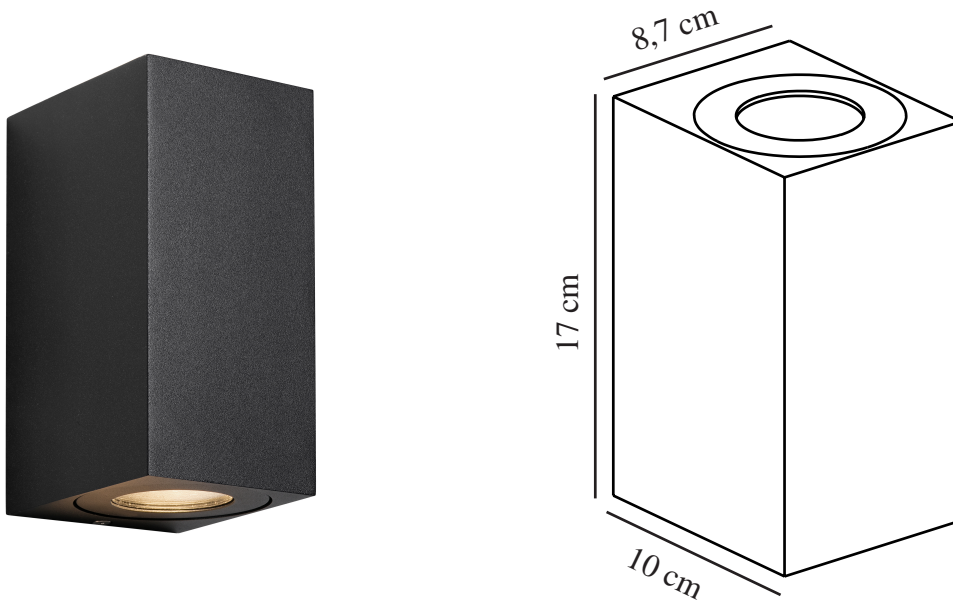

CANTO MAXI KUBI 2 | WANDLEUCHE | SEASIDE **nordlux**[®]

SCHWARZ

49731203

Spannung (V): 220-240 Volt
IP-Grad: IP44
Maximale Lampenleistung (W):
2X28W
Klasse (Klasse 1, Klasse 2,
Klasse 3): Klasse 1 (Geerdet)
Leuchtmittelsockel: GU10
Parallelschaltung: True

Hauptmaterial: Aluminium
Sekundärmaterial: Glas
Glasfarbe: Klar
Geeignet für Meeresklima: True
Farbe: Seaside schwarz

Höhe (cm): 17.2
Breite (cm): 8.7
Projektion (cm): 10
Direkt in die Isolierung montieren:
False

EAN: 5704924017193
TUN: 2358597
Artikelnummer: 49731203

Stück pro Hauptkarton: 3
Verkaufsbox Höhe (cm): 17.8
Verkaufsbox Breite (cm): 10.6
Verkaufsbox Tiefe (cm): 9.3
Verkaufsbox Volumen m³: 0.0018
Produkt Nettogewicht (kg): 0.585

- Sowohl Up- als auch Downlight • Eingebaute Parallelschaltung
- Robustes Material, das für raue Wetterbedingungen gut geeignet ist • 10 Jahre Garantie auf die Verschlechterung der Oberfläche

Canto Maxi Kubi 2 bietet ein einzigartiges Lichterlebnis, bei dem das Licht sowohl nach oben als auch nach unten strahlt. Das kubische Design strahlt skandinavischen Minimalismus aus und macht die Leuchte dekorativ und skulptural zugleich. Canto Kubi Maxi kann mit mehreren Leuchten parallelgeschaltet werden, was diese Leuchte äußerst funktional macht. Entworfen vom dänischen Designer Bønnelycke MDD.