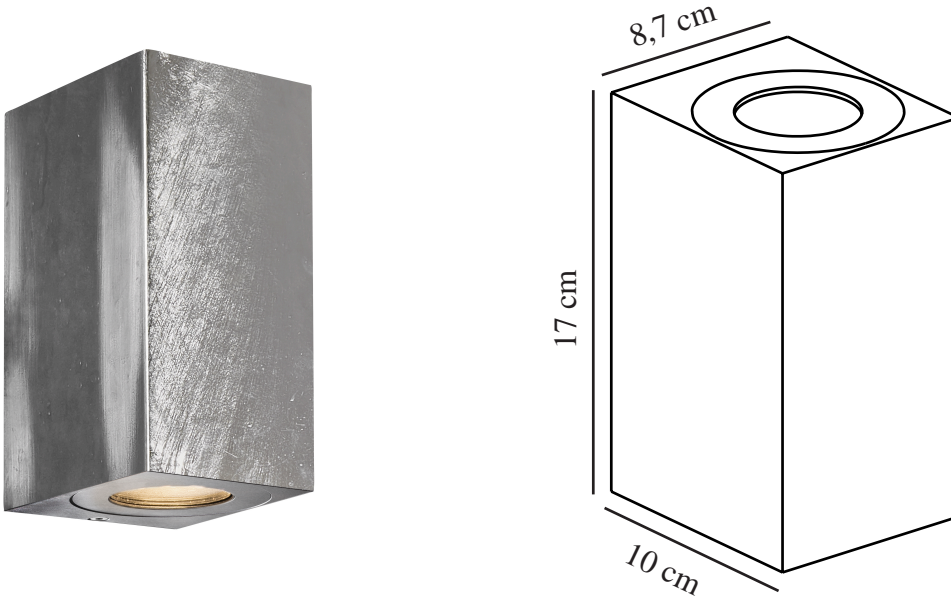

# CANTO MAXI KUBI 2 | WANDLEUCHTE | VERZINKT nordlux®

49731031

Spannung (V): 230 Volt  
IP-Grad: IP44  
Maximale Lampenleistung (W):  
2X28W  
Klasse (Klasse 1, Klasse 2,  
Klasse 3): Klasse 1 (Geerdet)  
Leuchtmittelsockel: GU10  
Parallelschaltung: True

Höhe (cm): 16  
Breite (cm): 8.7  
Projektion (cm): 10  
EAN: 5701581485785  
TUN: 2050210  
Artikelnummer: 49731031  
Stück pro Hauptkarton: 3

Verkaufsbox Höhe (cm): 17  
Verkaufsbox Breite (cm): 9  
Verkaufsbox Tiefe (cm): 10.6  
Verkaufsbox Volumen m<sup>3</sup>: 0.0016  
Produkt Nettogewicht (kg): 0.9

Canto Kubi Maxi bietet ein einzigartiges Lichterlebnis, bei dem das Licht sowohl nach oben als auch nach unten strahlt. Das kubische Design strahlt skandinavischen Minimalismus aus und macht die Leuchte dekorativ und skulptural zugleich. Canto Kubi Maxi kann mit mehreren Leuchten parallelgeschaltet werden, was diese Leuchte äußerst funktional macht.