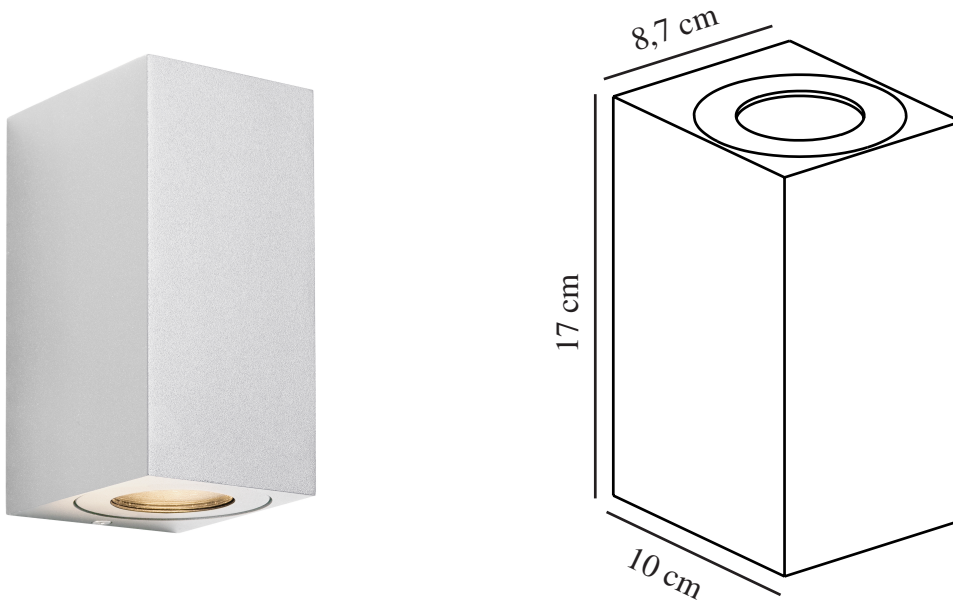

# CANTO MAXI KUBI 2 | WANDLEUCHTE | WEISS

49731001

nordlux®

Spannung (V): 230 Volt  
IP-Grad: IP44  
Maximale Lampenleistung (W):  
2X28W  
Klasse (Klasse 1, Klasse 2,  
Klasse 3): Klasse 1 (Geerdet)  
Leuchtmittelsockel: GU10  
Parallelschaltung: True

Höhe (cm): 17  
Breite (cm): 8.7  
Projektion (cm): 10  
EAN: 5701581476080  
TUN: 2042404  
Artikelnummer: 49731001  
Stück pro Hauptkarton: 3

Verkaufsbox Höhe (cm): 17.8  
Verkaufsbox Breite (cm): 10.6  
Verkaufsbox Tiefe (cm): 9.3  
Verkaufsbox Volumen m<sup>3</sup>: 0.0018  
Produkt Nettogewicht (kg): 0.55

Hauptmaterial: Aluminium  
Glasfarbe: Klar  
Geeignet für Meeresklima: False  
Farbe: Weiss

• Sowohl Up- als auch Downlight • Eingebaute Parallelschaltung

Canto Kubi Maxi bietet ein einzigartiges Lichterlebnis, bei dem das Licht sowohl nach oben als auch nach unten strahlt. Das kubische Design strahlt skandinavischen Minimalismus aus und macht die Leuchte dekorativ und skulptural zugleich. Canto Kubi Maxi kann mit mehreren Leuchten parallelgeschaltet werden, was diese Leuchte äußerst funktional macht.