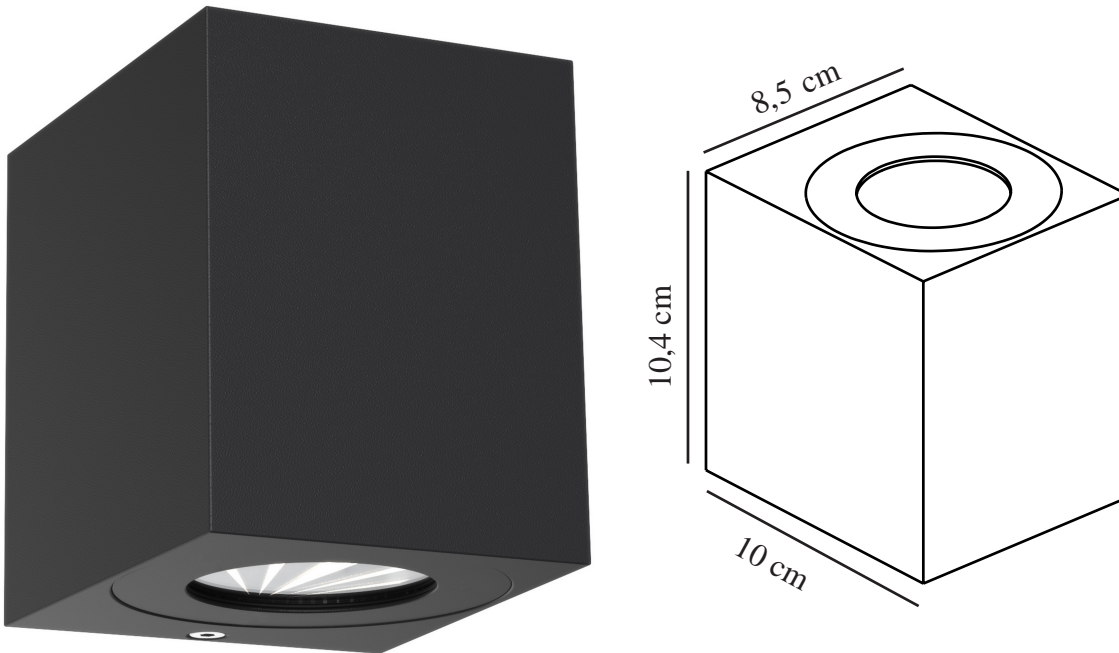

CANTO KUBI 2 | WANDLEUCHE | SEASIDE SCHWARZ

49711203

nordlux®

Spannung (V): 220-240 Volt
IP-Grad: IP44
Klasse (Klasse 1, Klasse 2, Klasse 3): Klasse 1 (Geerdet)
Leuchtmittelsockel: LED Module
: False
Parallelschaltung: True

Hauptmaterial: Aluminium
Sekundärmaterial: Glas
Glasfarbe: Klar
Ist das Kabel austauschbar?:
False
Geeignet für Meeresklima: True
Farbe: Seaside schwarz

Höhe (cm): 10.6
Breite (cm): 8.7
Projektion (cm): 10

EAN: 5704924016509
TUN: 2335039
Artikelnummer: 49711203
Stück pro Hauptkarton: 3
Verkaufsbox Höhe (cm): 12.5
Verkaufsbox Breite (cm): 11

Verkaufsbox Tiefe (cm): 9.3
Verkaufsbox Volumen m³: 0.0013
Produkt Nettogewicht (kg): 0.64

Unabhängig davon, ob Canto Kubi 2 drinnen oder draußen platziert wird, bietet die Leuchte ein einzigartiges Lichterlebnis. Das minimalistische Design macht die Leuchte dekorativ und skulptural zugleich. Das Licht strahlt sowohl nach oben als auch nach unten und mit den drei mitgelieferten gemusterten Einsätzen, kann das Lichtbild nach Belieben und persönlichem Stil geändert werden.