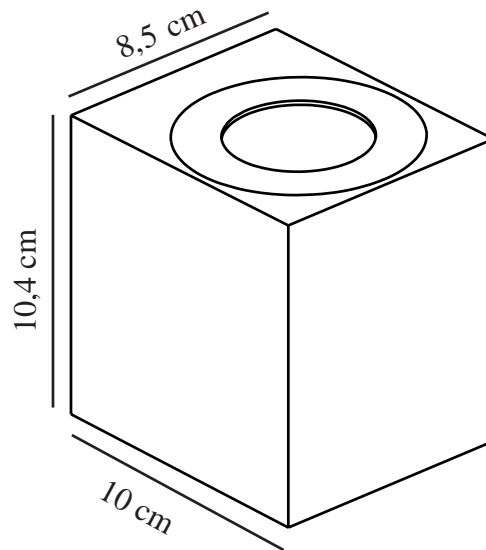

# CANTO KUBI 2 | WANDLEUCHE | VERZINKT

49711031

nordlux®

Spannung (V): 230 Volt  
IP-Grad: IP44  
Klasse (Klasse 1, Klasse 2, Klasse 3): Klasse 1 (Geerdet)  
Leuchtmittelsockel: LED Module  
: False  
Parallelschaltung: True  
  
Hauptmaterial: Verzinkter Stahl  
Glasfarbe: Klar  
Geeignet für Meeresklima: True  
Farbe: Verzinkt

Höhe (cm): 10.4  
Breite (cm): 8.5  
Projektion (cm): 10  
  
EAN: 5701581483286  
TUN: 2050193  
Artikelnummer: 49711031  
Stück pro Hauptkarton: 3  
Verkaufsbox Höhe (cm): 12

Verkaufsbox Breite (cm): 9  
Verkaufsbox Tiefe (cm): 11  
Verkaufsbox Volumen m<sup>3</sup>: 0.0012  
Produkt Nettogewicht (kg): 0.75

Helligkeit des Lichts (Lumen): 500  
Farbtemperatur (K): 3000  
Ra-Wert : 80  
Lebensdauer (Std.): 30000  
Abstrahlwinkel (°) : 120  
Energieklasse: F  
Tatsächliche Watt (W): 10.6

• Inklusive drei Lichteffekte • Sowohl Up- als auch Downlight • Eingebaute Parallelschaltung