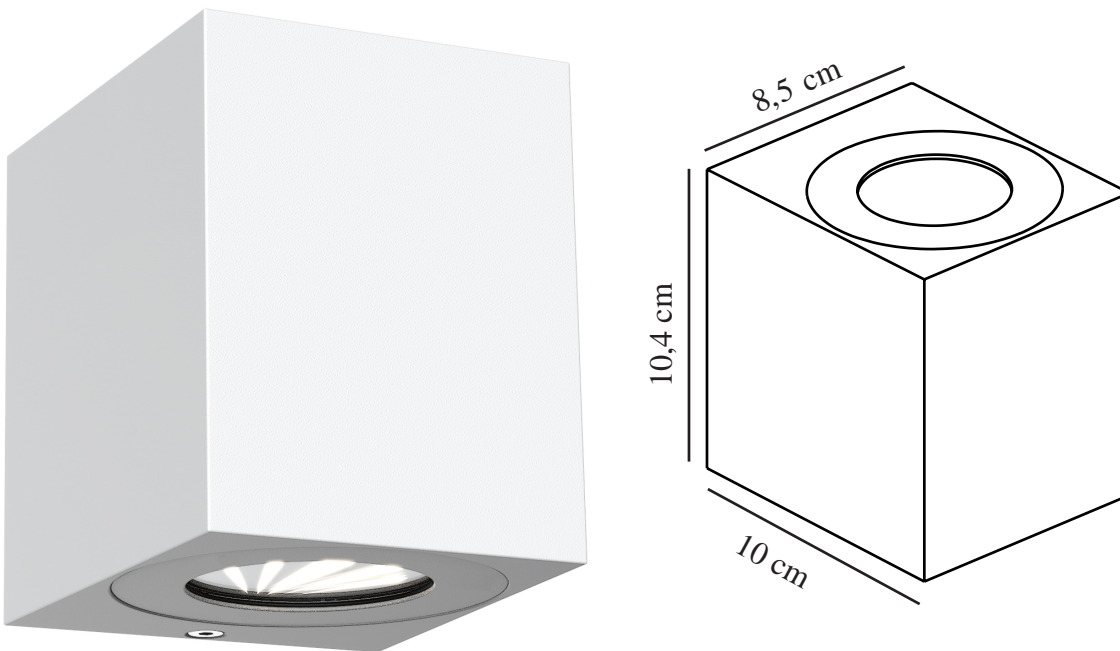

CANTO KUBI 2 | WANDLEUCHE | WEISS

49711001

nordlux®

Spannung (V): 230 Volt
IP-Grad: IP44
Klasse (Klasse 1, Klasse 2, Klasse 3): Klasse 1 (Geerdet)
Leuchtmittelsockel: LED Module
: False
Parallelschaltung: True

Hauptmaterial: Aluminium
Glasfarbe: Klar
Geeignet für Meeresklima: False
Farbe: Weiss

Höhe (cm): 10.4
Breite (cm): 8.7
Projektion (cm): 10

EAN: 5701581482982
TUN: 2050190
Artikelnummer: 49711001
Stück pro Hauptkarton: 3
Verkaufsbox Höhe (cm): 11.2

Verkaufsbox Breite (cm): 10.6
Verkaufsbox Tiefe (cm): 9.3
Verkaufsbox Volumen m³: 0.0011
Produkt Nettogewicht (kg): 0.49

Helligkeit des Lichts (Lumen): 500
Farbtemperatur (K): 3000
Ra-Wert : 80
Lebensdauer (Std.): 30000
Abstrahlwinkel (°) : 120
Energieklasse: F
Tatsächliche Watt (W): 10.6

Die klaren strengen Linien und die quadratische Form machen Canto 2. zu einer sehr skulpturalen Wandleuchte, die skandinavischen Minimalismus ausstrahlt. Entworfen vom dänischen Designer Bønnelycke mdd.