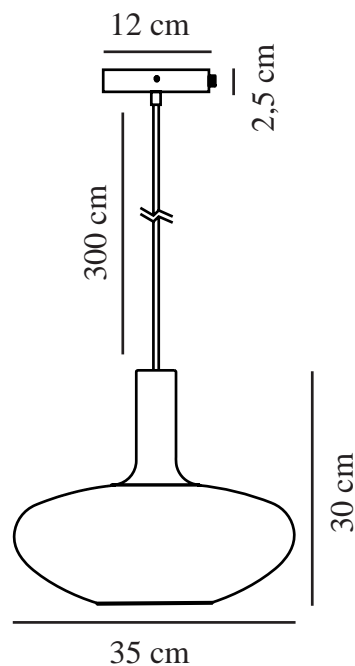

# ALTON 35 | PENDELLEUCHTE | SCHWARZ

48973047

nordlux®

Spannung (V): 220-240 Volt  
IP-Grad: IP20  
Maximale Lampenleistung (W):  
60W  
Klasse (Klasse 1, Klasse 2,  
Klasse 3): Klasse 1 (Geerdet)  
Leuchtmittelsockel: E27  
: Yes with compatible bulb

Höhe (cm): 30  
Schirmdurchmesser (cm): 35  
EAN: 5701581488588  
TUN: 2059748  
Artikelnummer: 48973047  
Stück pro Hauptkarton: 3  
Verkaufsbox Höhe (cm): 24

Verkaufsbox Breite (cm): 38  
Verkaufsbox Tiefe (cm): 38  
Verkaufsbox Volumen m<sup>3</sup>: 0.0347  
Produkt Nettogewicht (kg): 1.5

Hauptmaterial: Glas  
Sekundärmaterial: Metall  
Glasfarbe: Rauchfarben  
Kabel Farbe: Schwarz  
Kabel Länge (cm): 300  
Oberflächenmaterial Kabel:  
Textilien  
Ist das Kabel austauschbar?:  
False  
Farbe: Schwarz