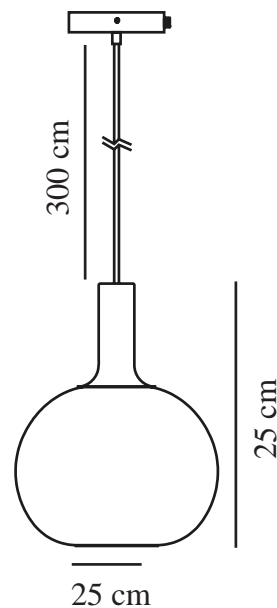

ALTON 25 | PENDELLEUCHE | SCHWARZ

47313047

nordlux®

Spannung (V): 220-240 Volt
IP-Grad: IP20
Maximale Lampenleistung (W):
60W
Klasse (Klasse 1, Klasse 2,
Klasse 3): Klasse 1 (Geerdet)
Leuchtmittelsockel: E27
: Yes with compatible bulb

Höhe (cm): 33
Schirmdurchmesser (cm): 25
EAN: 5701581452688
TUN: 2042267
Artikelnummer: 47313047
Stück pro Hauptkarton: 3
Verkaufsbox Höhe (cm): 31

Verkaufsbox Breite (cm): 27
Verkaufsbox Tiefe (cm): 27
Verkaufsbox Volumen m³: 0.0226
Produkt Nettogewicht (kg): 1.43

Hauptmaterial: Glas
Sekundärmaterial: Metall
Glasfarbe: Rauchfarben
Kabel Farbe: Schwarz
Kabel Länge (cm): 300
Oberflächenmaterial Kabel:
Textilien
Ist das Kabel austauschbar?:
False
Farbe: Schwarz

• Zeitgenössischer Art-déco-Stil • Mundgeblasenes Glas und exklusive Details