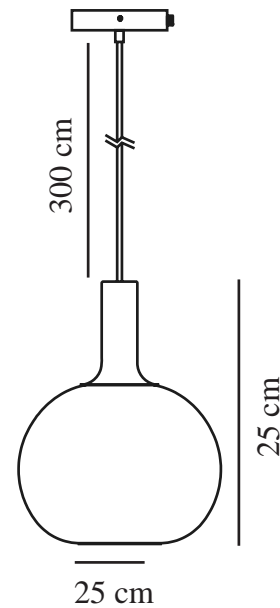

ALTON 25 | PENDELLEUCHTE | WEISS

47313001

nordlux®

Spannung (V): 220-240 Volt
IP-Grad: IP20
Maximale Lampenleistung (W):
60W
Klasse (Klasse 1, Klasse 2,
Klasse 3): Klasse 1 (Geerdet)
Leuchtmittelsockel: E27
: Yes with compatible bulb

Höhe (cm): 33
Schirmdurchmesser (cm): 25
EAN: 5701581413887
TUN: 1975394
Artikelnummer: 47313001
Stück pro Hauptkarton: 3
Verkaufsbox Höhe (cm): 30

Verkaufsbox Breite (cm): 27
Verkaufsbox Tiefe (cm): 27
Verkaufsbox Volumen m³: 0.0219
Produkt Nettogewicht (kg): 1.43

Hauptmaterial: Glas
Sekundärmaterial: Metall
Glasfarbe: Opal weiss
Kabel Farbe: Weiss
Kabel Länge (cm): 300
Oberflächenmaterial Kabel:
Textilien
Ist das Kabel austauschbar?:
False
Farbe: Weiss

- Zeitgenössischer Art-déco-Stil • Mundgeblasenes Glas und exklusive Details
- Optionaler Aufsatz in Messing und Schwarz inklusive