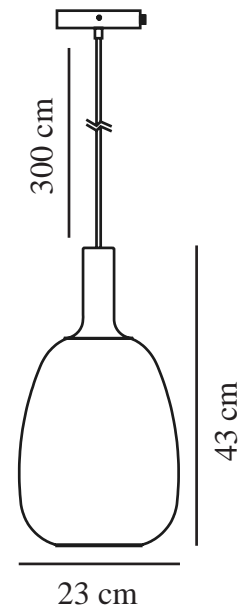

# ALTON 23 | PENDELLEUCHE | SCHWARZ

47303047

nordlux®

Spannung (V): 220-240 Volt  
IP-Grad: IP20  
Maximale Lampenleistung (W):  
60W  
Klasse (Klasse 1, Klasse 2,  
Klasse 3): Klasse 1 (Geerdet)  
Leuchtmittelsockel: E27  
: Yes with compatible bulb

Höhe (cm): 43  
Schirmdurchmesser (cm): 23  
EAN: 5701581452589  
TUN: 2042266  
Artikelnummer: 47303047  
Stück pro Hauptkarton: 3  
Verkaufsbox Höhe (cm): 40

Verkaufsbox Breite (cm): 25  
Verkaufsbox Tiefe (cm): 25  
Verkaufsbox Volumen m<sup>3</sup>: 0.025  
Produkt Nettogewicht (kg): 1.34

Hauptmaterial: Glas  
Sekundärmaterial: Metall  
Glasfarbe: Rauchfarben  
Kabel Farbe: Schwarz  
Kabel Länge (cm): 300  
Oberflächenmaterial Kabel:  
Textilien  
Ist das Kabel austauschbar?:  
False  
Farbe: Schwarz