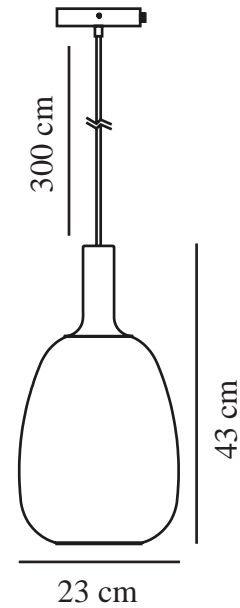

# ALTON 23 | PENDELLEUCHTE | WEISS

47303001

nordlux®

Spannung (V): 220-240 Volt  
IP-Grad: IP20  
Maximale Lampenleistung (W):  
60W  
Klasse (Klasse 1, Klasse 2,  
Klasse 3): Klasse 1 (Geerdet)  
Leuchtmittelsockel: E27  
: Yes with compatible bulb

Höhe (cm): 43  
Schirmdurchmesser (cm): 23  
EAN: 5701581413788  
TUN: 1975393  
Artikelnummer: 47303001  
Stück pro Hauptkarton: 3  
Verkaufsbox Höhe (cm): 40

Verkaufsbox Breite (cm): 25  
Verkaufsbox Tiefe (cm): 25  
Verkaufsbox Volumen m<sup>3</sup>: 0.025  
Produkt Nettogewicht (kg): 1.34

Hauptmaterial: Glas  
Sekundärmaterial: Metall  
Glasfarbe: Opal weiss  
Kabel Farbe: Weiss  
Kabel Länge (cm): 300  
Oberflächenmaterial Kabel:  
Textilien  
Ist das Kabel austauschbar?:  
False  
Farbe: Weiss