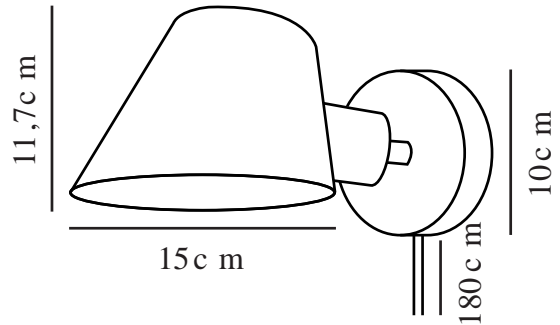

# STAY | WANDLEUCHE | SCHWARZ

2220381003

Spannung (V): 220-240 Volt  
IP-Grad: IP20  
Maximale Lampenleistung (W):  
60W  
Klasse (Klasse 1, Klasse 2,  
Klasse 3): Klasse 2 (Dopp. isoliert)  
Leuchtmittelsockel: E27  
Schalterplatzierung: Auf der  
Leuchte

Hauptmaterial: Aluminium  
Sekundärmaterial: Plastik  
Kabel Farbe: Schwarz  
Kabel Länge (cm): 180  
Oberflächenmaterial Kabel:  
Textilien  
Ist das Kabel austauschbar?: True

Farbe: Schwarz  
Höhe (cm): 11.7  
Breite (cm): 15  
Schirmdurchmesser (cm): 15  
Schirmhöhe (cm): 11.7  
Außenbereich-Basisabmessungen  
(cm): 10  
Länge (cm): 15  
Neigungswinkel (°): 90  
Drehwinkel (°): 350

EAN: 5704924010156

Artikelnummer: 2220381003  
Stück pro Hauptkarton: 3  
Verkaufsbox Höhe (cm): 32  
Verkaufsbox Breite (cm): 13  
Verkaufsbox Tiefe (cm): 17.5  
Verkaufsbox Volumen m³ : 0.0073  
Produkt Nettogewicht (kg): 0.7

- Nordisches und minimalistisches Design
- Verstellbarer Lampenkopf
- Leuchtet sowohl nach oben als auch nach unten
- Perfekt als Nachttischlampe

Die von Maria Berntsen entworfene Tischleuchte Stay verkörpert ein modernes und zugleich zeitloses Beleuchtungsdesign. Durch das abgeschrägte Profil des Lampenschirms entsteht eine offene, pointierte Form, die viel Licht durchscheinen lässt. Sowohl nach oben als auch nach unten strahlt die Wandleuchte Stay ein weiches, angenehmes Licht aus und sorgt so für die perfekte Beleuchtung Ihres Nacht- oder Küchentisches.