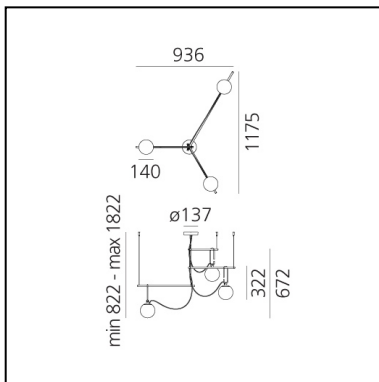

nh S3 14

Neri&Hu

IP20    Dimmbar: 

LUMINAIRE

- Watt: **15W**
- Spannung (V): **220-240V**
- Lichtstrom (lm): **1134lm**
- Efficiency: **80%**
- Efficacy: **75.57lm/W**
- CRI: **80**

Anmerkungen

The glass balls and brass rings can slide along the rods, which can be fixed according to an orientation chosen by the customer. The light intensity can only be adjusted with dimmable bulbs. Maximum bulb length 80mm. Maximum bulb diameter: 50mm.

FUNKTIONEN

- Produktcode: **1276010A**
- Farbe: **Black/brass**
- Installation: **Pendelleuchte**
- Material: **Blown glass, brushed brass**
- Serie: **Design Collection**
- Anwendungsbereich: **Innenbeleuchtung**
- design: **Neri&Hu**

DIMENSION

- Länge: **1175 mm**
- Breite: **936 mm**
- Höhe: **672 mm**
- Durchmesser Fuß: **137 mm**
- Max Höhe von der Decke: **1822 mm**
- Glühdrahttest: **850°**

LICHTQUELLEN NICHT ENTHALTEN

- Kategorie: **LED RETROFIT**
- Anzahl: **3**
- Watt: **5W**
- Sockel: **E14**