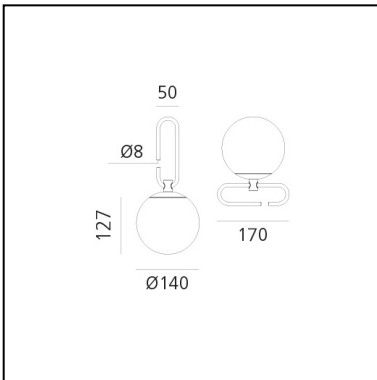

## LUMINAIRE

- Watt: **5W**
- Spannung (V): **220-240V**
- Lichtstrom (lm): **378lm**
- Efficiency: **80%**
- Efficacy: **75.57lm/W**
- CRI: **80**

## Anmerkungen

Maximum bulb length: 80mm. Maximum bulb diameter: 50mm

## DIMENSION

- Länge: **320 mm**
- Breite: **140 mm**
- Länge Fuß: **170 mm**
- Breite Fuß: **50 mm**

## LICHTQUELLEN NICHT ENTHALTEN

- Kategorie: **LED RETROFIT**
- Anzahl: **1**
- Watt: **5W**
- Sockel: **E14**