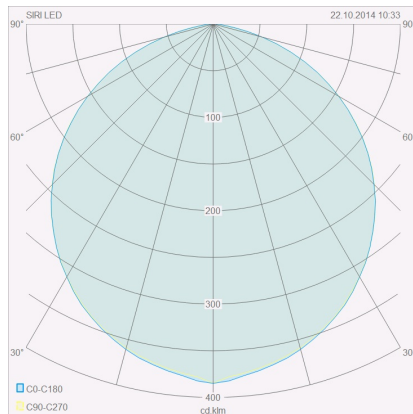

## Beschreibung

SIRI-LED, Deckenleuchte, mattweiß, LED nicht austauschbar, direkt, IP30

## Material und Maße

Farbe	mattweiß
Werkstoff	Aluminium + Glas satiniert
Maße	L 100 mm x B 100 mm x H 100 mm
Gewicht	0,7 kg

## Licht- und Elektrotechnik

Leuchtmittel	LED nicht austauschbar
Steuerung	nicht dimmbar
Systemleistung	18 W
Netto	1.340 lm (Leuchte/netto)
Brutto	1.860 lm (LED-Modul/brutto)
Lichtfarbe	3.000 K - 3.000 K
CRI	90-100
Ausstrahlwinkel	120 °
Lichtaustritt	direkt
Schutzart	IP30
Schutzklasse	1
Produktart gemäß EU 2019/2015 und EU 2019/2020	umgebendes Produkt
Energieeffizienzklasse der eingebauten Lichtquelle(n)	F