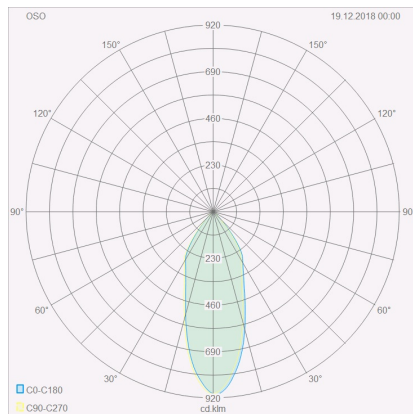

OSO

Typ	Deckenleuchte
Artikel Nr.	15/1552.07
GTIN (EAN)	4022671100939

Beschreibung

IP44 - spritzwassergeschützt, für Badezimmer geeignet
Neue Oberfläche, jetzt auch in edlem mattschwarz.

OSO, Deckenleuchte, mattweiß, LED nicht austauschbar, direkt, IP44

Material und Maße

Farbe	mattweiß
Werkstoff	Aluminium + Glas teilsatiniert
Maße	L 65 mm x B 65 mm x H 55 mm
Gewicht	0,4 kg

Licht- und Elektrotechnik

Leuchtmittel	LED nicht austauschbar
Steuerung	dimmbar Phasenan/abschnitt
Systemleistung	7,5 W
Netto	370 lm (Leuchte/netto)
Brutto	710 lm (LED- Modul/brutto)
Lichtfarbe	2.700 K - 2.700 K
CRI	90-100
Ausstrahlwinkel	40 °
Lichtaustritt	direkt
Schutzart	IP44
Schutzklasse	1
Produktart gemäß EU 2019/2015 und EU 2019/2020	umgebendes Produkt
Energieeffizienzklasse der eingebauten Lichtquelle(n)	E