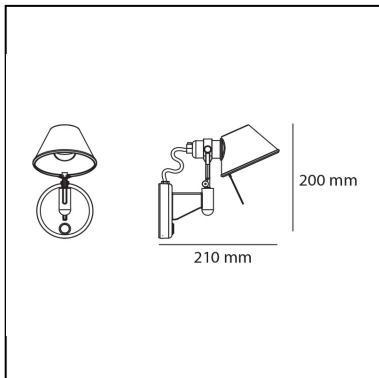

## LUMINAIRE

- Watt: **7W**
- Spannung (V): **100V-240V**
- Lichtstrom (lm): **648lm**
- CCT: **3000K**
- Efficiency: **71%**
- Efficacy: **92.60lm/W**
- CRI: **90**
- Dimmer Typology: **Microswitch Dimmer**

## BESCHREIBUNG

Sockel der Wandleuchte aus glänzendem Aluminium; Kopf aus matt eloxiertem Aluminium. Erhältlich mit oder ohne Schalter.

## DIMENSION

- Länge: **110 mm**
- Höhe: **200 mm**
- Tiefe: **200 mm**
- Glühdrahttest: **750°**