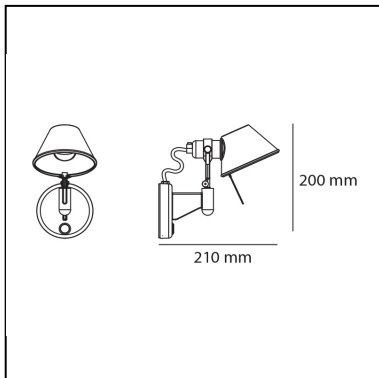

Tolomeo Micro Faretto LED - 2700K - without switch

Michele De Lucchi
Giancarlo Fassina

IP20   EAC

LUMINAIRE

- Watt: **6W**
- Spannung (V): **220V-240V**
- Lichtstrom (lm): **620lm**
- CCT: **2700K**
- Efficiency: **71%**
- Efficacy: **103.41lm/W**
- CRI: **90**

Anmerkungen

mit Schalter

BESCHREIBUNG

Sockel der Wandleuchte aus glänzendem Aluminium; Kopf aus matt eloxiertem Aluminium. Erhältlich mit oder ohne Schalter.

FUNKTIONEN

- Produktcode: **A0435W00**
- Farbe: **Aluminium**
- Installation: **Wandleuchte**
- Material: **Aluminium**
- Serie: **Design Collection**
- design: **Michele De Lucchi, Giancarlo Fassina**

DIMENSION

- Höhe: **200 mm**
- Tiefe: **200 mm**
- Glühdrahttest: **750°**

INKLUSIVE LICHTQUELLEN

- Kategorie: **Led**
- Anzahl: **1**
- Watt: **4,8W**
- Farbtemperatur(K): **2700K**
- CRI: **90**