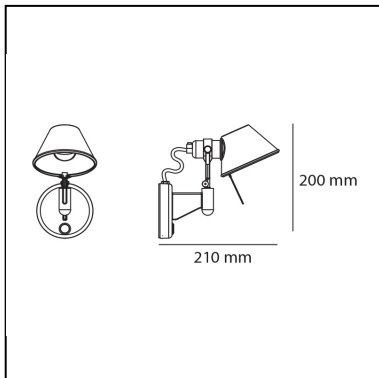

Tolomeo Micro Faretto LED - 2700K - with dimmable switch

Michele De Lucchi
Giancarlo Fassina

IP20   

LUMINAIRE

- Watt: **7W**
- Spannung (V): **100V-240V**
- Lichtstrom (lm): **620lm**
- CCT: **2700K**
- Efficiency: **71%**
- Efficacy: **88.63lm/W**
- CRI: **90**
- Dimmer Typology: **Microswitch Dimmer**

Anmerkungen

mit Schalter

BESCHREIBUNG

Sockel der Wandleuchte aus glänzendem Aluminium; Kopf aus matt eloxiertem Aluminium. Erhältlich mit oder ohne Schalter.

FUNKTIONEN

- Produktcode: **A0436W00**
- Farbe: **Aluminium**
- Installation: **Wandleuchte**
- Material: **Aluminium**
- Serie: **Design Collection**
- design: **Michele De Lucchi, Giancarlo Fassina**

DIMENSION

- Länge: **110 mm**
- Höhe: **200 mm**
- Tiefe: **200 mm**
- Glühdrahttest: **750°**

INKLUSIVE LICHTQUELLEN

- Kategorie: **Led**
- Anzahl: **1**
- Watt: **7W**
- Lichtstrom (lm): **676lm**
- Farbtemperatur(K): **2700K**
- CRI: **90**
- Color Tolerance: **MacAdam 2SDCM**
- Efficacy: **99lm/W**
- Service Life: **50000-L90**