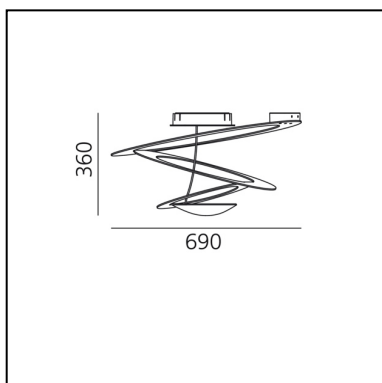

Pirce Mini Ceiling LED - 2700K - White

Giuseppe Maurizio Scutellà

IP20    Dimmbar: 

LUMINAIRE

- Watt: **44W**
- Spannung (V): **220V-240V**
- Lichtstrom (lm): **3097lm**
- CCT: **2700K**
- Efficiency: **82%**
- Efficacy: **70.39lm/W**
- CRI: **90**
- Dimmable Typology: **Push**

FUNKTIONEN

- Produktcode: **1255W10A**
- Farbe: **White**
- Installation: **Deckenleuchte**
- Material: **Aluminum**
- Serie: **Design Collection**
- Anwendungsbereich: **Innenbeleuchtung**
- Einsatzbereich: **Residential**
- Lichtverteilung: **indirekt**
- design: **Giuseppe Maurizio Scutellà**

DIMENSION

- Höhe: **360 mm**
- Breite: **670 mm**
- Glühdrahttest: **650°**

INKLUSIVE LICHTQUELLEN

- Kategorie: **Led**
- Anzahl: **1**
- Watt: **37W**
- Lichtstrom (lm): **3761lm**
- Farbtemperatur(K): **2700K**
- CRI: **90**
- Color Tolerance: **MacAdam 2SDCM**