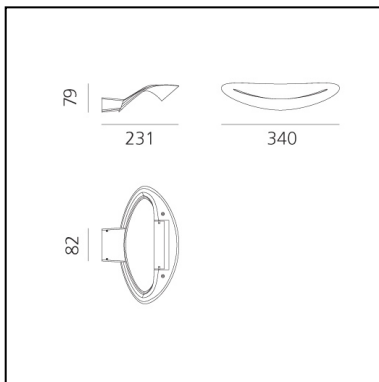

Mesmeri Led White 3000K

Eric Solè

IP20     Dimmbar: 

LUMINAIRE

- Watt: **28W**
- Spannung (V): **220V-240V**
- Lichtstrom (lm): **2622lm**
- CCT: **3000K**
- Efficiency: **100%**
- Efficacy: **93.64lm/W**
- CRI: **90**
- Dimmable Typology: **Push**

Anmerkungen

inkl. Leuchtmittel

BESCHREIBUNG

Der Leichtigkeit vermittelnde Leuchtkörper in Form einer geschwungenen Linie umhüllt die Lichtquelle und lässt das Lichtbündel nach oben strömen. Das nach unten abgegebene Licht breitet sich hingegen im Raum aus.

FUNKTIONEN

- Produktcode: **0918010A**
- Farbe: **weiß**
- Installation: **Wandleuchte**
- Material: **Aluminium**
- Serie: **Design Collection**
- Anwendungsbereich: **Innenbeleuchtung**
- Einsatzbereich: **Hospitality, Residential**
- Lichtverteilung: **indirekt**
- design: **Eric Solè**

DIMENSION

- Länge: **340 mm**
- Breite: **231 mm**
- Höhe: **79 mm**
- Breite Fuß: **82 mm**
- Glühdrahttest: **850°**

INKLUSIVE LICHTQUELLEN

- Kategorie: **Led**
- Anzahl: **1**
- Watt: **28W**
- Lichtstrom (lm): **3200lm**
- Farbtemperatur(K): **3000K**
- CRI: **90**
- Color Tolerance: **MacAdam 2SDCM**