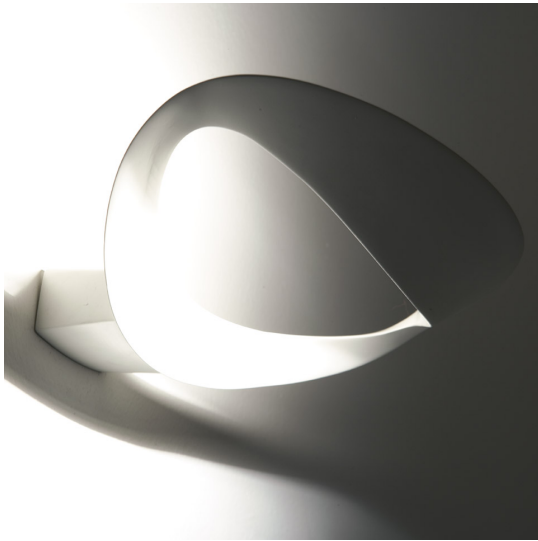

Mesmeri Led White 3000K

Eric Solè

IP20     Dimmbar: 

LUMINAIRE

- Watt: **28W**
- Spannung (V): **220V-240V**
- Lichtstrom (lm): **2622lm**
- CCT: **3000K**
- Efficiency: **100%**
- Efficacy: **93.64lm/W**
- CRI: **90**
- Dimmable Typology: **Push**

Anmerkungen

inkl. Leuchtmittel

BESCHREIBUNG

Der Leichtigkeit vermittelnde Leuchtkörper in Form einer geschwungenen Linie umhüllt die Lichtquelle und lässt das Lichtbündel nach oben strömen. Das nach unten abgegebene Licht breitet sich hingegen im Raum aus.

FUNKTIONEN

- Produktcode: **0918010A**
- Farbe: **weiß**
- Installation: **Wandleuchte**
- Material: **Aluminium**
- Serie: **Design Collection**
- Anwendungsbereich: **Innenbeleuchtung**
- Einsatzbereich: **Hospitality, Residential**
- Lichtverteilung: **indirekt**
- design: **Eric Solè**

DIMENSION

- Länge: **340 mm**
- Breite: **231 mm**
- Höhe: **79 mm**
- Breite Fuß: **82 mm**
- Glühdrahttest: **850°**

INKLUSIVE LICHTQUELLEN

- Kategorie: **Led**
- Anzahl: **1**
- Watt: **28W**
- Lichtstrom (lm): **3200lm**
- Farbtemperatur(K): **3000K**
- CRI: **90**
- Color Tolerance: **MacAdam 2SDCM**