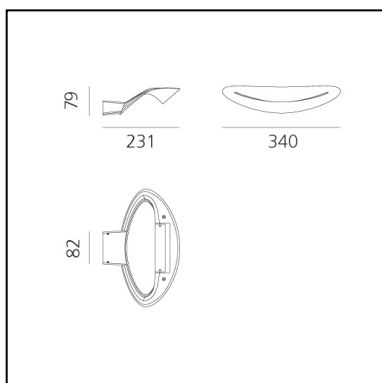

Mesmeri Led Polished chrome 3000K

Eric Solè

IP20    Dimmbar:  +  -

LUMINAIRE

- Watt: **28W**
- Spannung (V): **220V-240V**
- Lichtstrom (lm): **2622lm**
- CCT: **3000K**
- Efficiency: **100%**
- Efficacy: **93.64lm/W**
- CRI: **90**
- Dimmable Typology: **Push**

Anmerkungen

inkl. Leuchtmittel

BESCHREIBUNG

Der Leichtigkeit vermittelnde Leuchtkörper in Form einer geschwungenen Linie umhüllt die Lichtquelle und lässt das Lichtbündel nach oben strömen. Das nach unten abgegebene Licht breitet sich hingegen im Raum aus.

FUNKTIONEN

- Produktcode: **0918020A**
- Farbe: **glänzendes Chrom**
- Installation: **Wandleuchte**
- Material: **Aluminium**
- Serie: **Design Collection**
- Anwendungsbereich: **Innenbeleuchtung**
- Einsatzbereich: **Hospitality, Residential**
- Lichtverteilung: **indirekt**
- design: **Eric Solè**

DIMENSION

- Länge: **340 mm**
- Breite: **231 mm**
- Höhe: **79 mm**
- Breite Fuß: **82 mm**
- Glühdrahttest: **850°**

INKLUSIVE LICHTQUELLEN

- Kategorie: **Led**
- Anzahl: **1**
- Watt: **28W**
- Lichtstrom (lm): **3200lm**
- Farbtemperatur(K): **3000K**
- CRI: **90**
- Color Tolerance: **MacAdam 2SDCM**