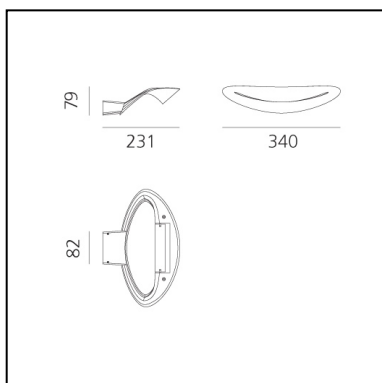

Mesmeri Led Polished chrome 2700K

Eric Solè

IP20     Dimmbar: 

LUMINAIRE

- Watt: **28W**
- Spannung (V): **220V-240V**
- Lichtstrom (lm): **2450lm**
- CCT: **2700K**
- Efficiency: **93%**
- Efficacy: **87.50lm/W**
- CRI: **90**
- Dimmable Typology: **Push**

Anmerkungen

inkl. Leuchtmittel

BESCHREIBUNG

Der Leichtigkeit vermittelnde Leuchtkörper in Form einer geschwungenen Linie umhüllt die Lichtquelle und lässt das Lichtbündel nach oben strömen. Das nach unten abgegebene Licht breitet sich hingegen im Raum aus.

FUNKTIONEN

- Produktcode: **0918W20A**
- Farbe: **glänzendes Chrom**
- Installation: **Wandleuchte**
- Material: **Aluminium**
- Serie: **Design Collection**
- Anwendungsbereich: **Innenbeleuchtung**
- Einsatzbereich: **Hospitality, Residential**
- Lichtverteilung: **indirekt**
- design: **Eric Solè**

DIMENSION

- Länge: **340 mm**
- Breite: **231 mm**
- Höhe: **79 mm**
- Breite Fuß: **82 mm**
- Glühdrahttest: **850°**

INKLUSIVE LICHTQUELLEN

- Kategorie: **Led**
- Anzahl: **1**
- Watt: **28W**
- Lichtstrom (lm): **2990lm**
- Farbtemperatur(K): **2700K**
- CRI: **90**
- Color Tolerance: **MacAdam 2SDCM**