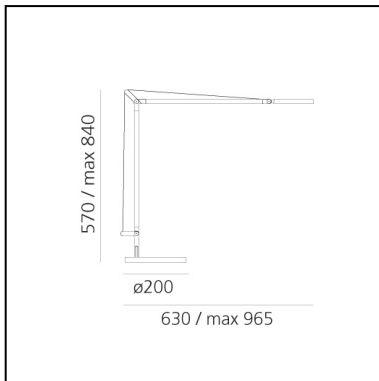

Demetra Table - 3000K - Body Lamp - White

Naoto Fukasawa

IP20      Dimmbar: 

LUMINAIRE

- Watt: **8W**
- Spannung (V): **100-240V**
- Lichtstrom (lm): **385lm**
- CCT: **3000K**
- Efficiency: **54%**
- Efficacy: **48.08lm/W**
- CRI: **90**
- Dimmer Typology: **Microswitch Dimmer**

FUNKTIONEN

- Produktcode: **1734020A**
- Farbe: **Weiß**
- Installation: **Tischleuchte**
- Material: **aluminium, technopolymer, steel**
- Serie: **Design Collection**
- Einsatzbereich: **Hospitality, Residential**
- Lichtverteilung: **Direktes und verstellbares Licht**
- design: **Naoto Fukasawa**

DIMENSION

- Länge: **630 mm**
- Breite: **200 mm**
- Höhe: **570 mm**
- Durchmesser Fuß: **200 mm**
- Max Erweiterungslänge: **840 mm**
- Max Erweiterungsbreite: **965 mm**
- Glühdrahttest: **750°**

INKLUSIVE LICHTQUELLEN