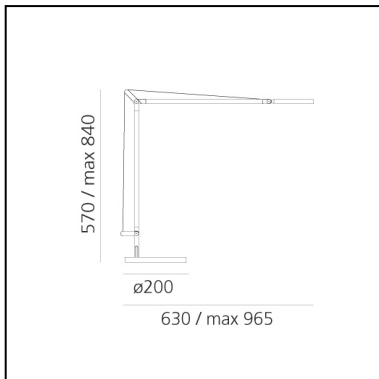

Demetra Table - 3000K - Body Lamp - Opaque Black

Naoto Fukasawa

IP20      Dimmbar: 

LUMINAIRE

- Watt: **8W**
- Spannung (V): **100-240V**
- Lichtstrom (lm): **385lm**
- CCT: **3000K**
- Efficiency: **54%**
- Efficacy: **48.08lm/W**
- CRI: **90**
- Dimmer Typology: **Microswitch Dimmer**

FUNKTIONEN

- Produktcode: **1734050A**
- Farbe: **Opaque Black**
- Installation: **Tischleuchte**
- Material: **aluminium, technopolymer, steel**
- Serie: **Design Collection**
- Einsatzbereich: **Hospitality, Residential**
- Lichtverteilung: **Direktes und verstellbares Licht**
- design: **Naoto Fukasawa**

DIMENSION

- Länge: **630 mm**
- Breite: **200 mm**
- Höhe: **350 mm**
- Durchmesser Fuß: **200 mm**
- Max Erweiterungslänge: **840 mm**
- Max Erweiterungsbreite: **965 mm**
- Widerstand: **N.D.**
- Glühdrahttest: **750°**