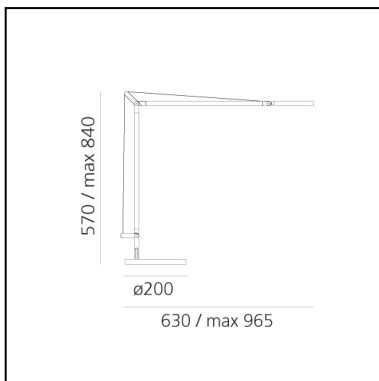

Demetra Table - 2700K - Body Lamp - White

Naoto Fukasawa

IP20      Dimmbar: 

LUMINAIRE

- Watt: **8W**
- Spannung (V): **100-240V**
- Lichtstrom (lm): **360lm**
- CCT: **2700K**
- Efficiency: **54%**
- Efficacy: **45.00lm/W**
- CRI: **90**
- Dimmer Typology: **Microswitch Dimmer**

FUNKTIONEN

- Produktcode: **1734W20A**
- Farbe: **Weiß**
- Installation: **Tischleuchte**
- Material: **aluminium, technopolymer, steel**
- Serie: **Design Collection**
- Einsatzbereich: **Hospitality, Residential**
- Lichtverteilung: **Direktes und verstellbares Licht**
- design: **Naoto Fukasawa**

DIMENSION

- Länge: **630 mm**
- Breite: **200 mm**
- Höhe: **350 mm**
- Durchmesser Fuß: **200 mm**
- Max Erweiterungslänge: **840 mm**
- Max Erweiterungsbreite: **965 mm**
- Widerstand: **N.D.**
- Glühdrahttest: **750°**