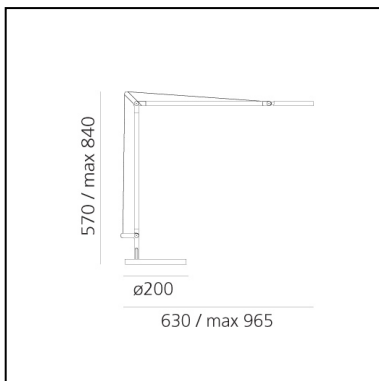

Demetra Table - 2700K - Body Lamp - Opaque Black

Naoto Fukasawa

IP20      Dimmbar: 

LUMINAIRE

- Watt: **8W**
- Spannung (V): **100-240V**
- Lichtstrom (lm): **360lm**
- CCT: **2700K**
- Efficiency: **54%**
- Efficacy: **45.00lm/W**
- CRI: **90**
- Dimmer Typology: **Microswitch Dimmer**

FUNKTIONEN

- Produktcode: **1734W50A**
- Farbe: **Opaque Black**
- Installation: **Tischleuchte**
- Material: **aluminium, technopolymer, steel**
- Serie: **Design Collection**
- Einsatzbereich: **Hospitality, Residential**
- Lichtverteilung: **Direktes und verstellbares Licht**
- design: **Naoto Fukasawa**

DIMENSION

- Länge: **630 mm**
- Breite: **200 mm**
- Höhe: **350 mm**
- Durchmesser Fuß: **200 mm**
- Max Erweiterungslänge: **840 mm**
- Max Erweiterungsbreite: **965 mm**
- Widerstand: **N.D.**
- Glühdrahttest: **750°**