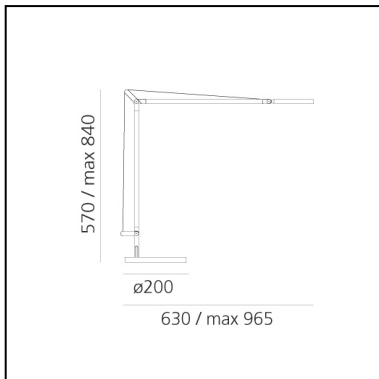

# Demetra Table - 2700K - Body Lamp - Anthracite Grey

Naoto Fukasawa

IP20      Dimmbar: 

## DIMENSION

- Länge: **630 mm**
- Breite: **200 mm**
- Höhe: **350 mm**
- Durchmesser Fuß: **200 mm**
- Max Erweiterungslänge: **840 mm**
- Max Erweiterungsbreite: **965 mm**
- Widerstand: **N.D.**
- Glühdrahttest: **750°**